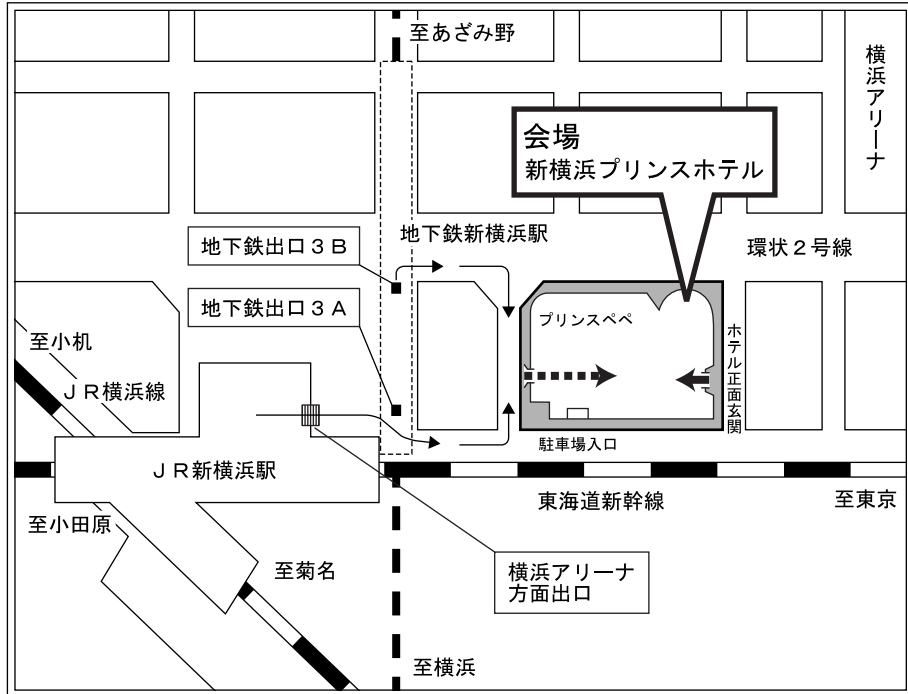

会場ご案内図

神奈川県横浜市港北区新横浜3丁目4番地
新横浜プリンスホテル 5階 シンフォニア

J R横浜線 新横浜駅（北口）から徒歩2分(※)

東海道新幹線 新横浜駅（東口または西口）から徒歩2分(※)

(※上記各改札口を出られましたら、横浜アリーナ方面出口へとお向かいください。)

横浜市営地下鉄線 新横浜駅（出口3Aおよび3B）から徒歩2分

(当日は会場周辺道路および駐車場の混雑が予想されますので、お車でのご来場はご遠慮願います。)