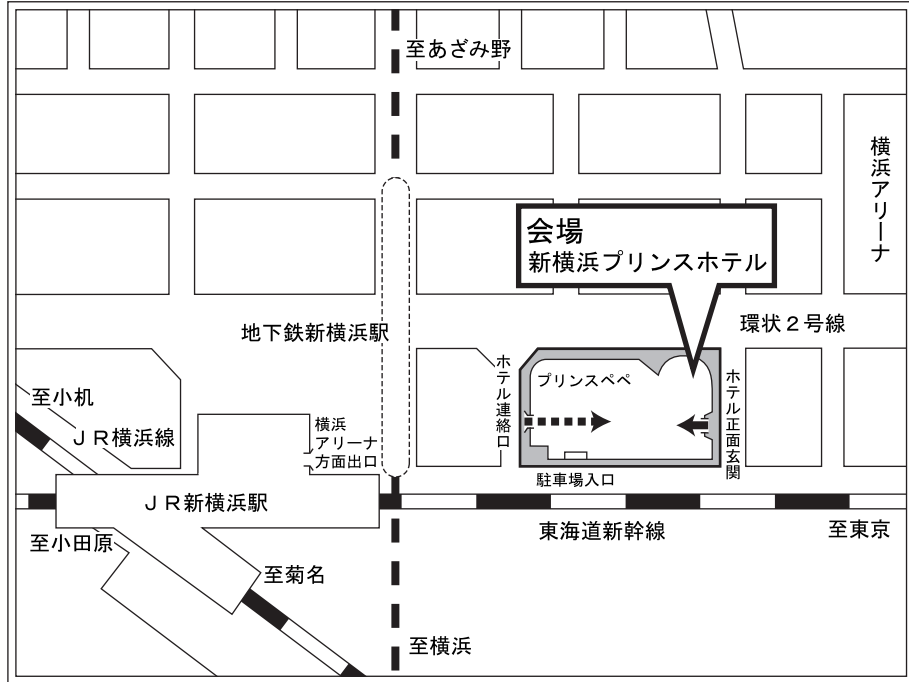

会場ご案内図

神奈川県横浜市港北区新横浜3丁目4番地
新横浜プリンスホテル 5階 シンフォニア

J R横浜線 新横浜駅（北口）から徒歩2分（※）
東海道新幹線 新横浜駅（東口または西口）から徒歩2分（※）
（※上記各改札口を出られましたら、横浜アリーナ方面出口へとお向かいください。）
横浜市営地下鉄線 新横浜駅（出口3B）から徒歩2分

（当日は会場周辺道路および駐車場の混雑が予想されますので、お車でのご来場はご遠慮願います。）