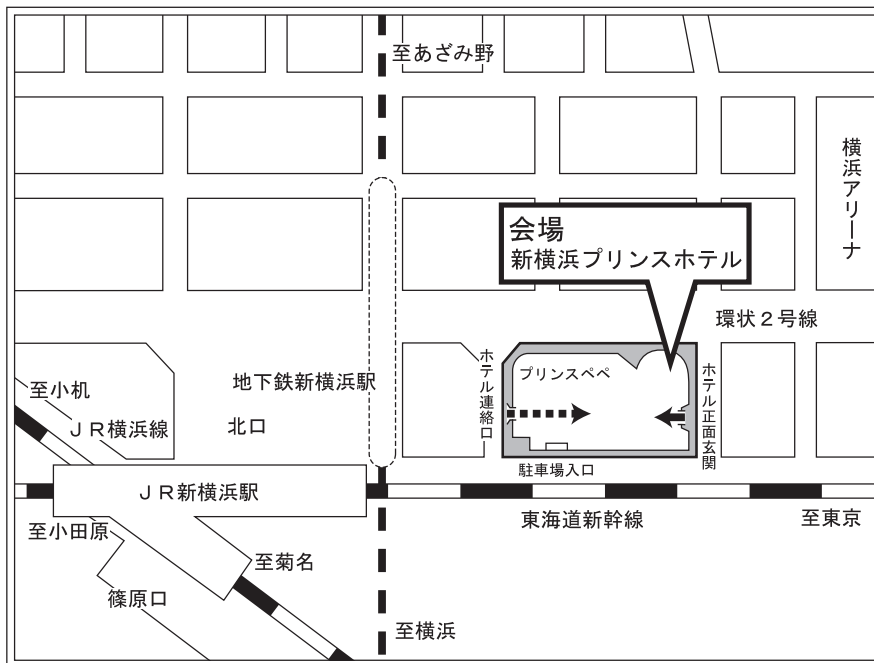

会場ご案内図

神奈川県横浜市港北区新横浜3丁目4番地
新横浜プリンスホテル 5階 シンフォニア

J R横浜線、東海道新幹線 新横浜駅（北口）から徒歩2分
横浜市営地下鉄線 新横浜駅（出口3-2）から徒歩2分

(当日は会場周辺道路および駐車場の混雑が予想されますので、お車でのご来場はご遠慮願います。)